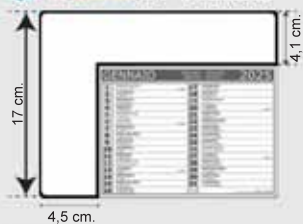

282 CALENDAR PAD

Tappettino Mouse con calendario
Calendario 12 mesi con note
Copertina rigida in PVC
Retro in gomma antiscivolo
MISURA: lunghezza cm. 23x18
MATERIALE: PVC+gomma+carta
STAMPA: serigrafica - sublimatica

QUADRICROMIA a richiesta

PZ x CARTONE