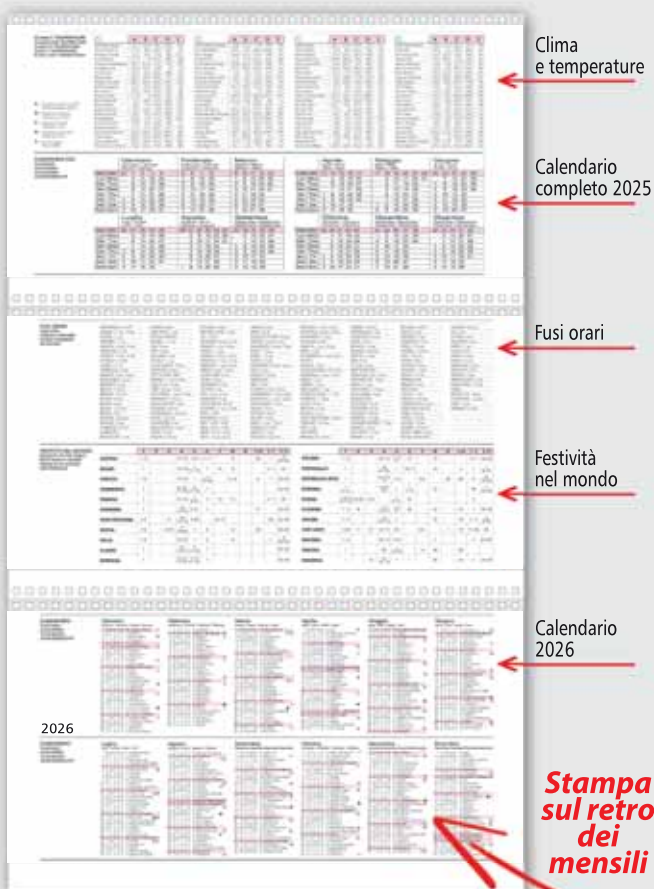

273 TRITTICO 3 SPIRALE

3 blocchi da 12 fogli
Testata e piedini in cartoncino alto spessore
Corsore compreso
Allestimento spiralato
MISURA: Formato cm. 32,5x73
STAMPA: serigrafica - cm. 30,5x16
QUADRICOMIA a richiesta